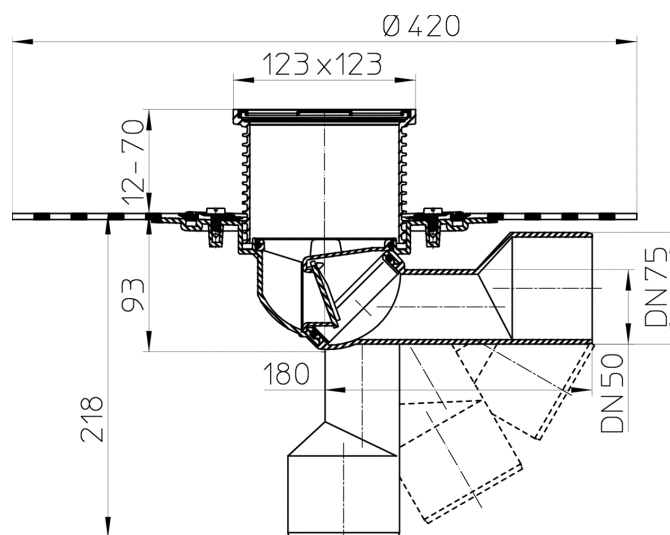

HL80H

Scarico terrazzi e balconi DN50/75, antiodore antiriflusso antigelo, foglio bitumato saldato, 123x123mm/115x115mm

Scarico per balconi e terrazzi DN50/75 con manicotto bituminoso diam. 420 mm per balconi e terrazzi DN50/75 con manicotto bituminoso diam. 420 mm per l'allacciamento a impermeabilizzazioni bituminose, scarico regolabile da orizzontale a verticale, dispositivo antiodore antigelo a prova di prosciugamento, portagriglia accorciabile 12 - 73 mm / 100 x 100 mm e griglia in acciaio 94 x 94 mm. Protezione di montaggio compresa nella confezione.

Schemi tecnici

DATI TECNICI

materiale	PP/PE	profondità d'incasso	103 mm
dimensione	DN50/75	prolunga	12-70 mm/123 x 123 mm
prestazioni	0,80 l/s	griglia	Edelstahl 115 x 115 mm
peso	1,261	classe di sollecitazione	K - 300 kg

EAN

9003076701803

ingresso

Norme