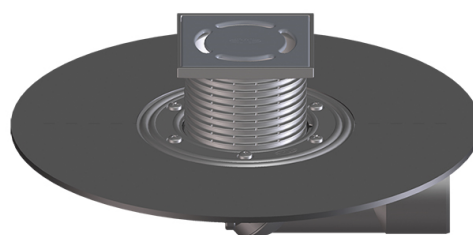

HL80H

Scarico terrazzi e balconi DN50/75, antiodore antiriflusso antigelo, foglio bitumato saldato, 123x123mm/115x115mm

Scarico per balconi e terrazzi DN50/75 con manicotto bituminoso diam. 420 mm per balconi e terrazzi DN50/75 con manicotto bituminoso diam. 420 mm per l'allacciamento a impermeabilizzazioni bituminose, scarico regolabile da orizzontale a verticale, dispositivo antiodore antigelo a prova di prosciugamento, portagriglia accorciabile 12 - 73 mm / 100 x 100 mm e griglia in acciaio 94 x 94 mm. Protezione di montaggio compresa nella confezione.

Schemi tecnici

DATI TECNICI

materiale	PP/PE	profondità d'incasso	103 mm
dimensione	DN50/75	prolunga	12-70 mm/123 x 123 mm
prestazioni	0,80 l/s	griglia	Edelstahl 115 x 115 mm
peso	1,261	classe di sollecitazione	K - 300 kg